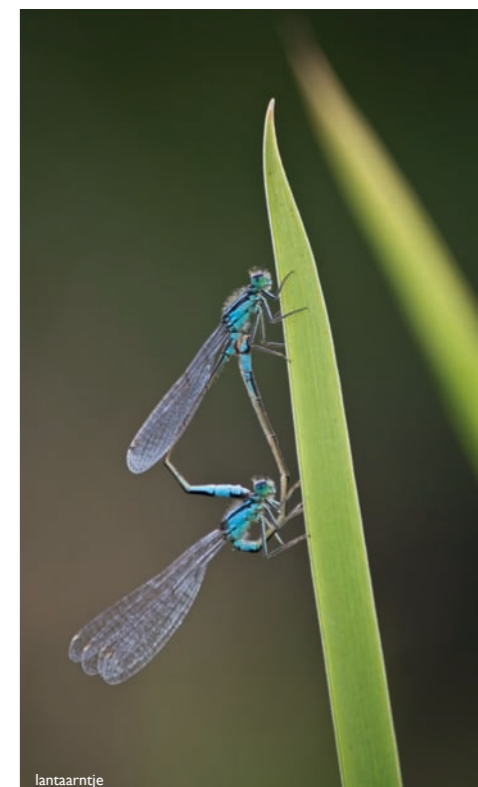

Jaarverslag in één oogopslag

Libellen 2012

In **2012** werden **1743** waarnemingen ingevoerd door **109** waarnemers. **805** waarnemingen werden door de admins beoordeeld.

De eerste waarneming op **24 april 2012** - vuurjuffer, de laatste waarneming op **31 oktober 2012** - bruinrode heidelibel.

vroege glazenmaker

koraaljuffer ♂

koraaljuffer ♀

plasrombout

bruine winterjuffer

glassnijder

lantaarntje