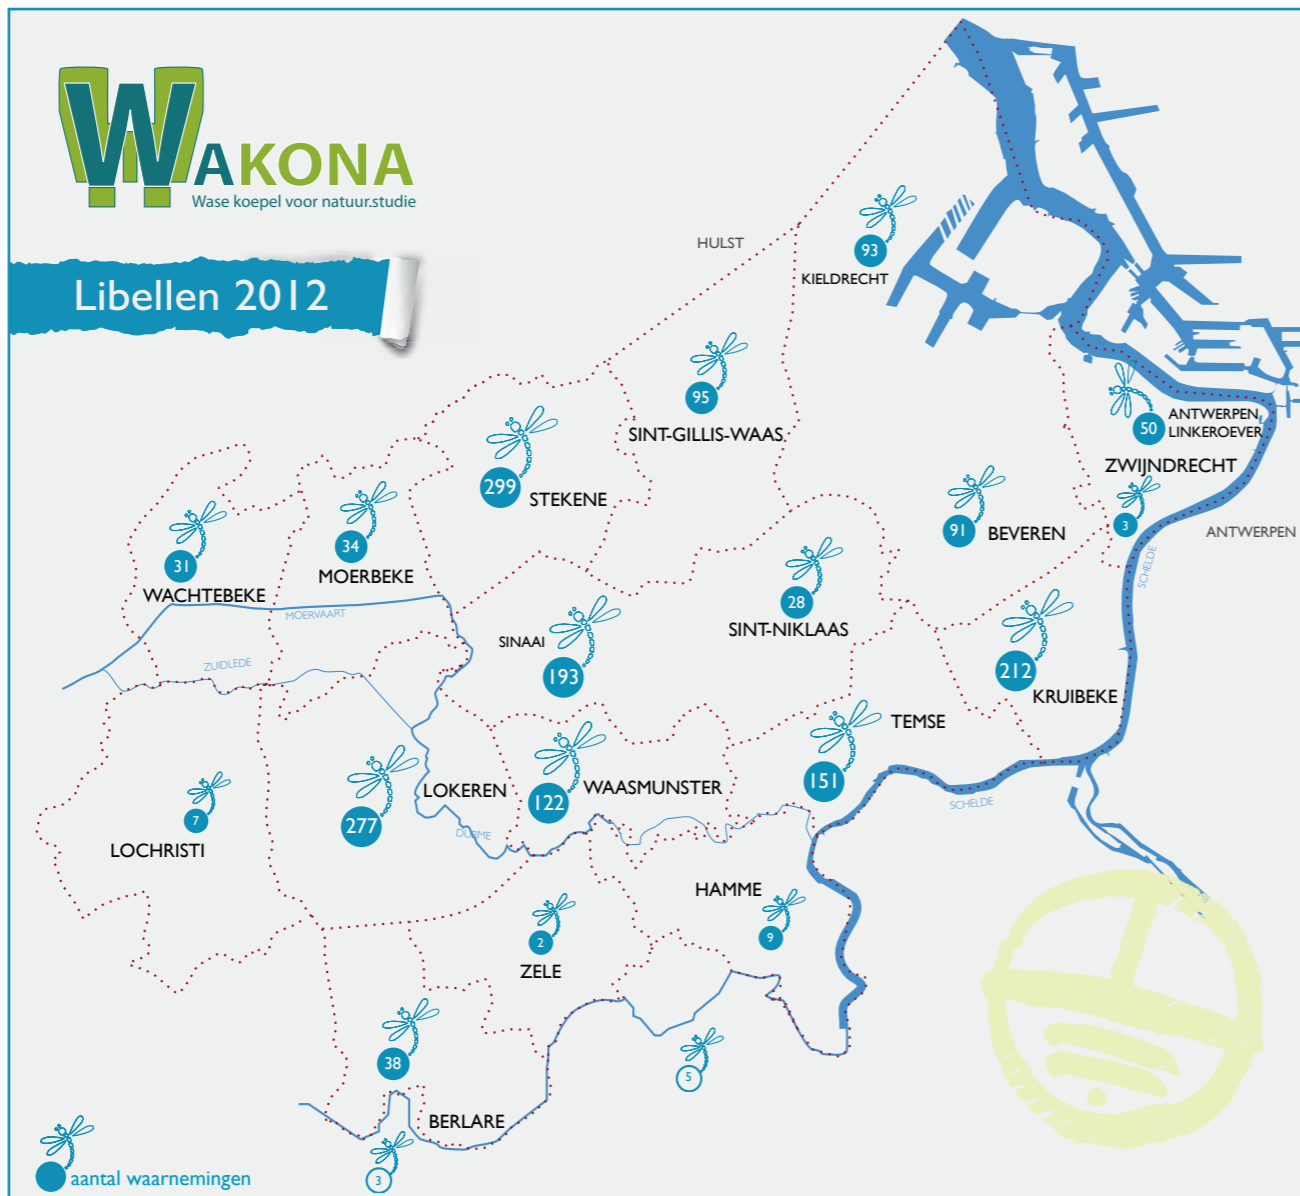

Jaarverslag in één oogopslag

Libellen 2012

In **2012** werden **1743** waarnemingen ingevoerd door **109** waarnemers. **805** waarnemingen werden door de admins beoordeeld.

De eerste waarneming op **24 april 2012** - vuurjuffer, de laatste waarneming op **31 oktober 2012** - bruinrode heidelibel.

In totaal **38** verschillende soorten, **19** soorten juffers en **19** soorten 'echte libellen'. **9** hiervan behoren tot de zeldzame soorten.

libellenwaarneming
waarneming van een soort op een bepaalde dag op een bepaalde plaats door een waarnemer