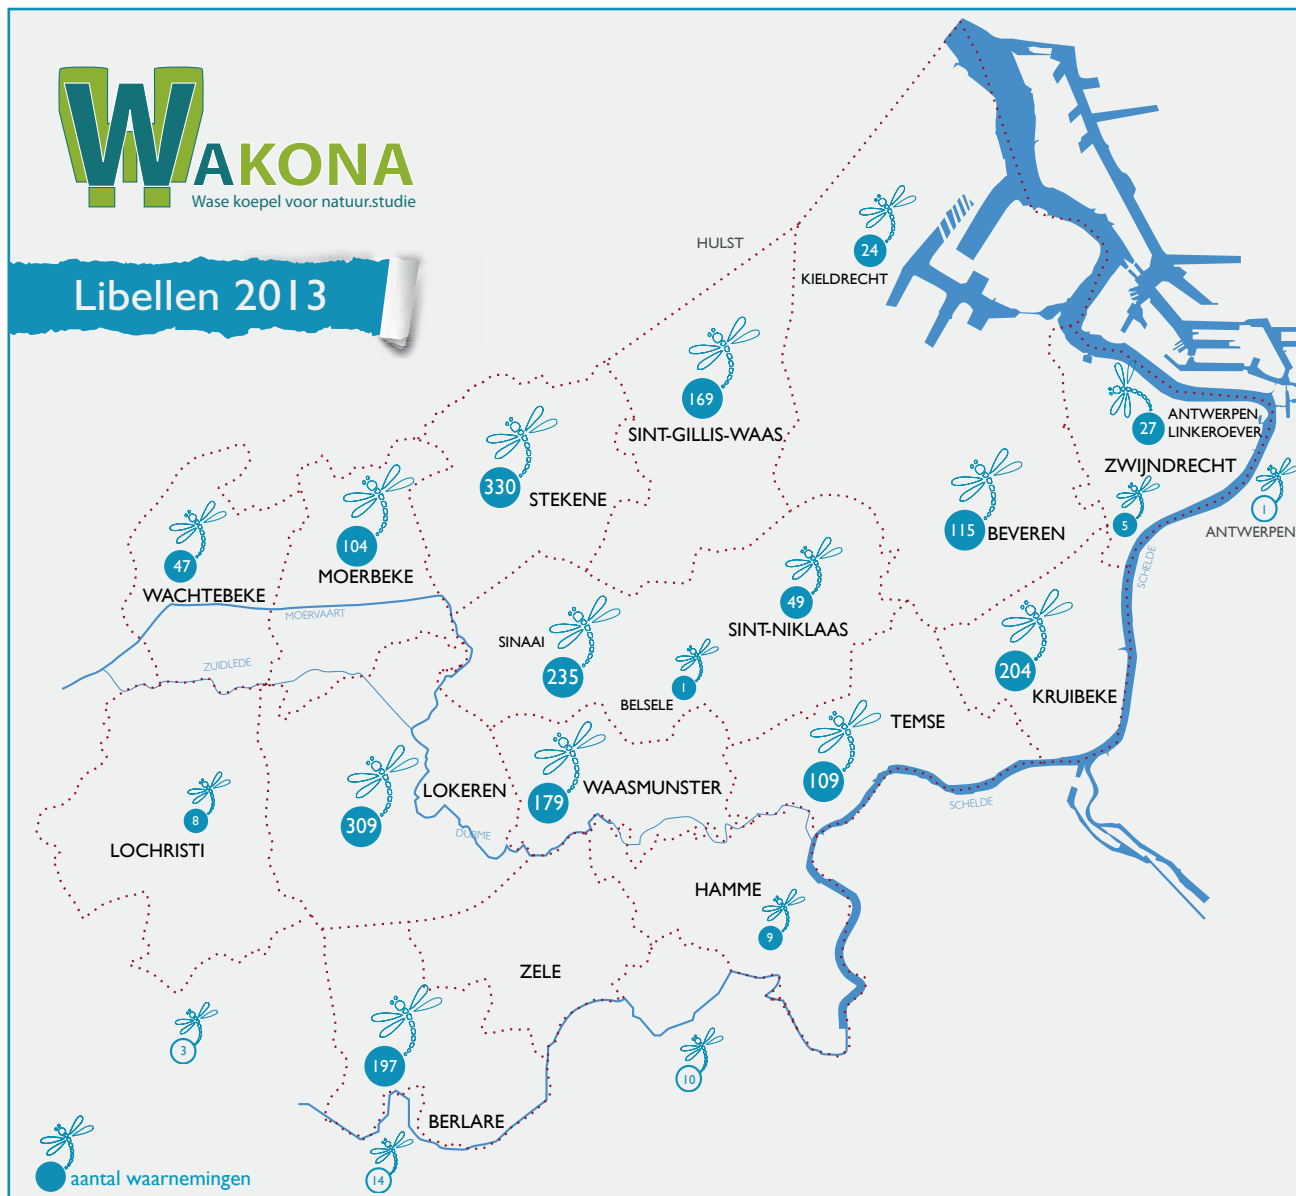

Jaarverslag in één oogopslag

Libellen 2013

In 2013 werden **2149** waarnemingen ingevoerd door **115** waarnemers. **1062** waarnemingen werden door de admins beoordeeld.

De eerste waarneming op **5 maart 2013** - bruine winterjuffer, de laatste waarneming op **10 november 2013** - heidelibel spec..

In totaal **40** verschillende soorten, **19** soorten juffers en **21** soorten 'echte libellen'. **10** hiervan behoren tot de zeldzame soorten, **1** tot de zeer zeldzame.

*libellenwaarneming = waarneming van een soort op een bepaalde plaats door een waarnemer