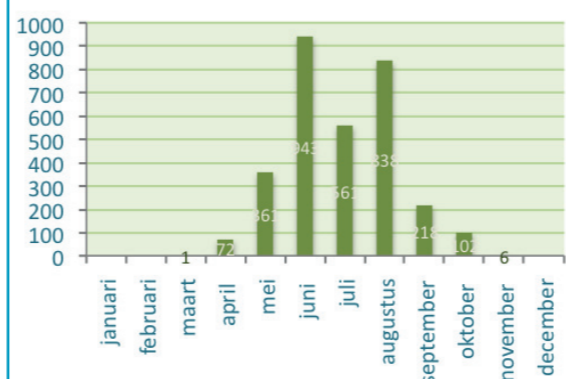

aantal ingevoerde waarnemingen per maand

wakona.waarnemingen.be	2012	2013	2014	2015
Weidebeekjuffer	2	31	10	23
Gewone pantserjuffer	8	14	15	20
Tangpantserjuffer	4	2	2	2
Zwerende pantserjuffer	3	4	9	15
Tengere pantserjuffer	16	13	9	
Houtpantserjuffer	121	109	151	114
Bruine winterjuffer	27	42	34	42
Lantaartje	200	213	218	299
Tengere grasjuffer	18	5	10	17
Watersnuffel	74	53	59	82
Variabele waterjuffer	16	32	30	32
Azuurwaterjuffer	114	161	164	194
Gaffelwaterjuffer	8	19	25	51
Grote roodoogjuffer	37	64	61	90
Kleine roodoogjuffer	24	29	46	50
Kanaaljuffer	6	10		12
Vuurjuffer	60	109	109	107
Koraaljuffer	15	11	5	12
Blauwe breedscheenjuffer	55	53	47	75

wakona.waarnemingen.be	2012	2013	2014	2015
Paardenbijter	185	187	273	210
Zuidelijke glazenmaker	1		1	1
Vroege glazenmaker	11	21	39	53
Bruine glazenmaker	10	23	17	13
Blauwe glazenmaker	44	81	71	64
Grote keizerlibel	80	124	152	223
Zuidelijke keizerlibel	1	7	7	19
Glassnijder	5	8	23	15
Plasrombout	11	4	11	10
Smaragdlibel	5	13	23	24
Vierlek	25	49	76	103
Platbuik	50	45	60	85
Bruine korenbout	23	34	33	51
Gewone oeverlibel	131	153	199	358
Beekoeverlibel				2
Zuidelijke oeverlibel		1		
Zwarte heidelibel	12	14	12	4
Bloedrode heidelibel	115	200	238	275
Zwerende heidelibel	5	10	5	55
Bruinrode heidelibel	158	103	180	119
Steenrode heidelibel	21	42	22	25
Zuidelijke heidelibel		4	1	2
Vuurlibel	33	37	44	116
Juffer spec.		2	5	8
Heidelibel spec.	11	11	19	17
Libel spec.	1	5	13	13
TOTAAL AANTAL LIBELLENWAARNEMINGEN*	1745	2152	2528	3102
TOTAAL AANTAL SOORTEN	38	40	39	40

libellenwaarneming

waarneming van een soort op een bepaalde dag op een bepaalde plaats door een waarnemer