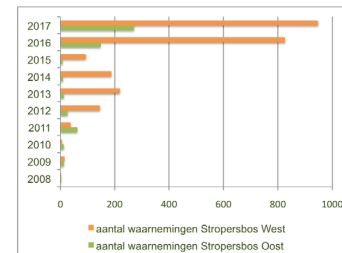

Samen ontdek je meer!

Project STROPERSBOS
Soortenmonitoring
Stekene/Sint-Gillis-Waas

periode 2008 - 2017

3050 waarnemingen
57 waarnemers

7 waarnemers staan garant voor 2515 waarnemingen (82,5 %)

(bron: waarnemingen.be)