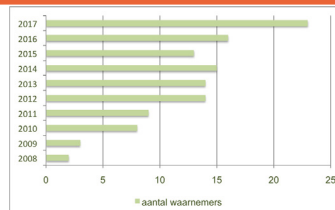

Kennis en middelen bundelen om natuurgebieden in het Wakona-werkingsgebied meer gericht te onderzoeken op hun libellenpopulatie.

De werkgroep is laagdrempelig en iedereen met interesse voor libellen is van harte welkom!

Samen ontdek je meer!

Project STROPERSBOS
Soortenmonitoring
Stekene/Sint-Gillis-Waas

periode 2008 - 2017

3050 waarnemingen
57 waarnemers

7 waarnemers staan garant voor 2515 waarnemingen (82,5 %)

(bron: waarnemingen.be)