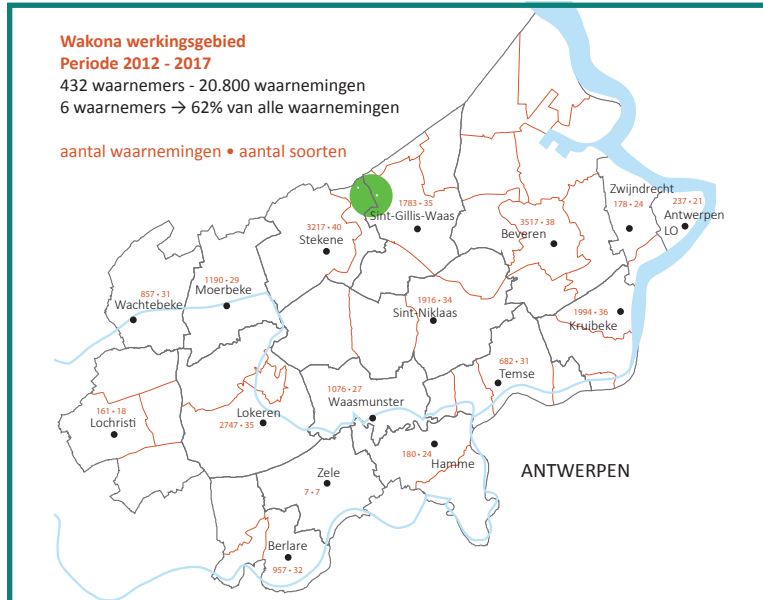

Kennis en middelen bundelen om natuurgebieden in het Wakona-werkingsgebied meer gericht te onderzoeken op hun libellenpopulatie.

De werkgroep is laagdrempelig en iedereen met interesse voor libellen is van harte welkom!

Samen ontdek je meer!

Project STROPERSBOS
Soortenmonitoring
Stekene/Sint-Gillis-Waas

periode 2008 - 2017

3050 waarnemingen
57 waarnemers

7 waarnemers staan garant voor 2515 waarnemingen (82,5 %)

(bron: waarnemingen.be)