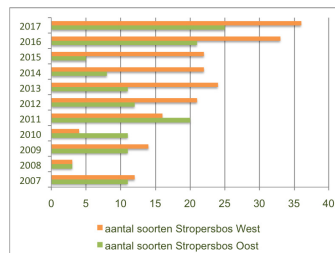

Samen ontdek je meer!

Project STROPERSBOS
Soortenmonitoring
Stekene/Sint-Gillis-Waas

periode 2008 - 2017

3050 waarnemingen
57 waarnemers

7 waarnemers staan garant voor 2515 waarnemingen (82,5 %)

(bron: waarnemingen.be)