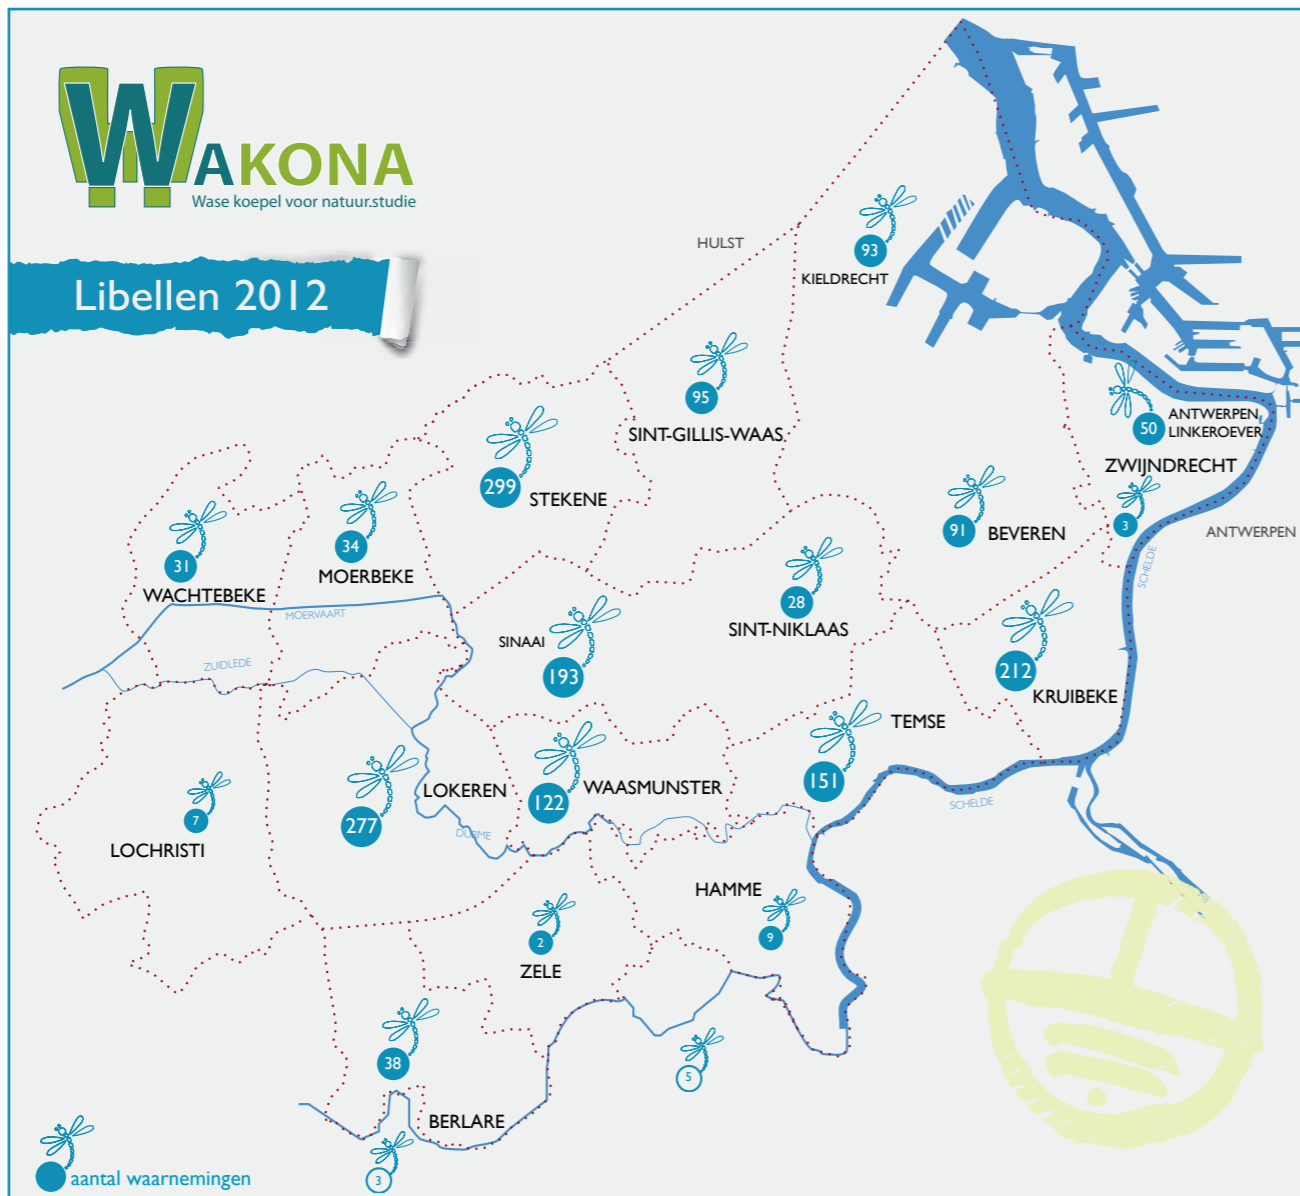

Jaarverslag in één oogopslag

Libellen 2012

In **2012** werden **1743** waarnemingen ingevoerd door **109** waarnemers. **805** waarnemingen werden door de admins beoordeeld.

De eerste waarneming op **24 april 2012** - vuurjuffer, de laatste waarneming op **31 oktober 2012** - bruinrode heidelibel.

In totaal **38** verschillende soorten, **19** soorten juffers en **19** soorten 'echte libellen'.
9 hiervan behoren tot de zeldzame soorten.

libellenwaarneming
waarneming van een soort op een bepaalde dag op een bepaalde plaats door een waarnemer