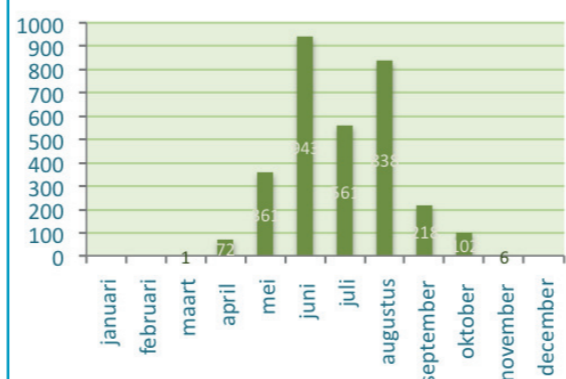

Jaarverslag in één oogopslag

Libellen 2015

In 2015 werden 3102 waarnemingen ingevoerd door 163 waarnemers. 1599 waarnemingen werden door de admins beoordeeld.

65% van de waarnemingen werden doorgegeven via ObsMapp of gelijkwaardig.

De eerste waarneming op 7 maart 2015 - bruine winterjuffer, de laatste waarneming op 17 november 2015 - bruinrode heidelibel.

In totaal 40 verschillende soorten, 18 soorten juffers en 22 soorten 'echte libellen'. 9 hiervan behoren tot de zeldzame soorten, 2 tot de zeer zeldzame.

aantal ingevoerde waarnemingen per maand

wakona.waarnemingen.be	2012	2013	2014	2015
Weidebeekjuffer	2	31	10	23
Gewone pantserjuffer	8	14	15	20
Tangpantserjuffer	4	2	2	2
Zwerende pantserjuffer	3	4	9	15
Tengere pantserjuffer	16	13	9	
Houtpantserjuffer	121	109	151	114
Bruine winterjuffer	27	42	34	42
Lantaartje	200	213	218	299
Tengere grasjuffer	18	5	10	17
Watersnuffel	74	53	59	82
Variabele waterjuffer	16	32	30	32
Azuurwaterjuffer	114	161	164	194
Gaffelwaterjuffer	8	19	25	51
Grote roodoogjuffer	37	64	61	90
Kleine roodoogjuffer	24	29	46	50
Kanaaljuffer	6	10		12
Vuurjuffer	60	109	109	107
Koraaljuffer	15	11	5	12
Blauwe breedscheenjuffer	55	53	47	75